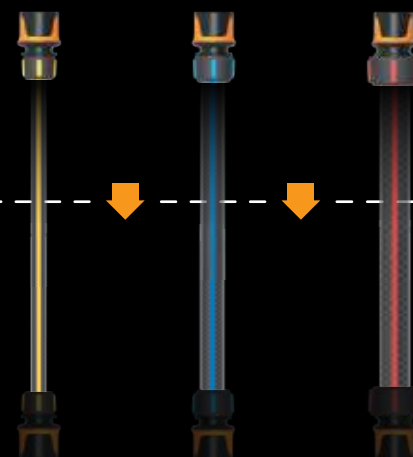

Rychlospojky
na hadice
(Připojení ke kohoutku)

Hadice

Prodlužovací
spojky

Opravné
spojky