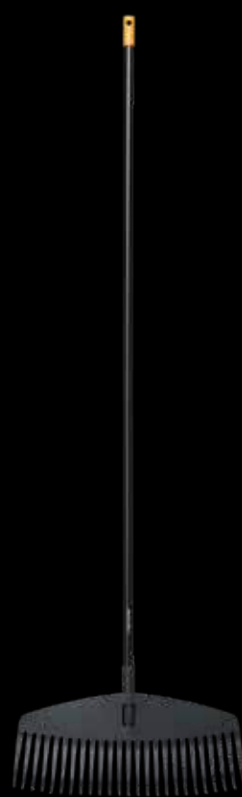

SOLID™

Všestranná řada hrábí pro různé zahradnické úkoly.