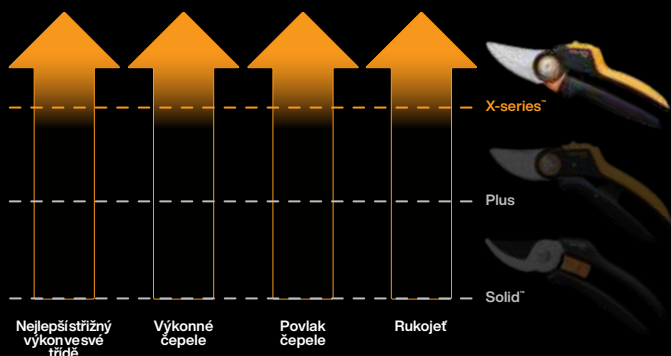

X-series™ nůžky

Vlastnosti a výhody

1. **1. Nejlepší střížný výkon ve své třídě**
   Unikátní mechanismus PowerGear™ poskytuje 3x větší střížnou sílu
   Otočná rukojeť minimalizuje namáhání prstů a současně umožňuje uživateli používat všechny prsty současně.
2. **2. Výkonné čepele**
   Tyto nůžky jsou navrženy pro snadné a čisté stříhání. Jsou ideální pro rychlé zastřížení tenčích větví i pro stříhání silnějších větví.
3. **3. Povlak čepele**
   Stříbrný povlak z PTFE pro snížení tření.
4. **4. Rukojeť**
   Vylepšený povrch SoftGrip™ s 3D texturou pro pohodlí a lepší držení.

PowerGear™
3x
VÍCE
SÍLY