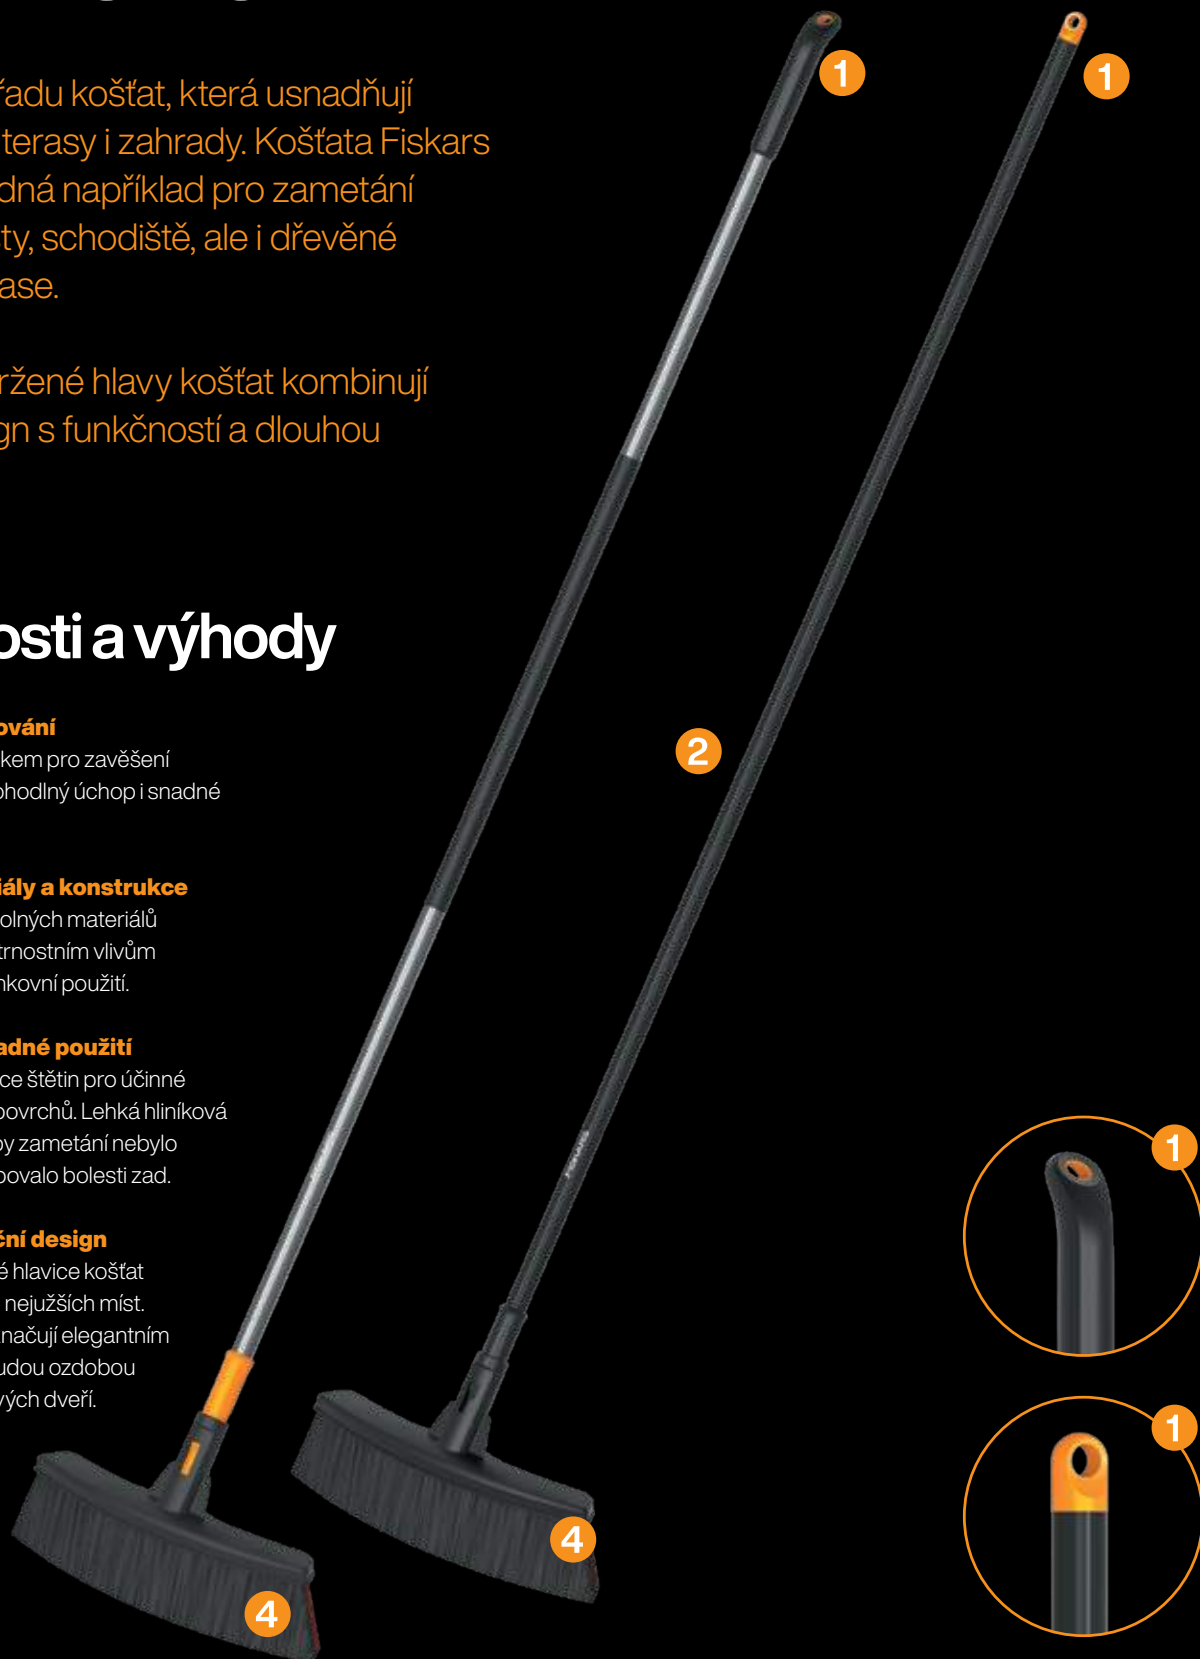

Důmyslně navržené hlavy košťat kombinují atraktivní design s funkčností a dlouhou životností.

Vlastnosti a výhody

1 Snadné skladování

Funkční násada s okem pro zavěšení nabízí řešení pro pohodlný úchop i snadné skladování.

2 Odolné materiály a konstrukce

Dokonalý výběr odolných materiálů odolávajících povětrnostním vlivům a vhodných pro venkovní použití.

3 Efektivní a snadné použití

Optimální kombinace štětín pro účinné zametání různých povrchů. Lehká hliníková násada zajišťuje, aby zametání nebylo únavné a nezpůsobovalo bolesti zad.

4 Moderní funkční design

Speciálně navržené hlavice košťat dosáhnou i do těch nejužších míst. Tato košťata se vyznačují elegantním designem, takže budou ozdobou u každých vchodových dveří.

Nové! Ergonomic™ košťata