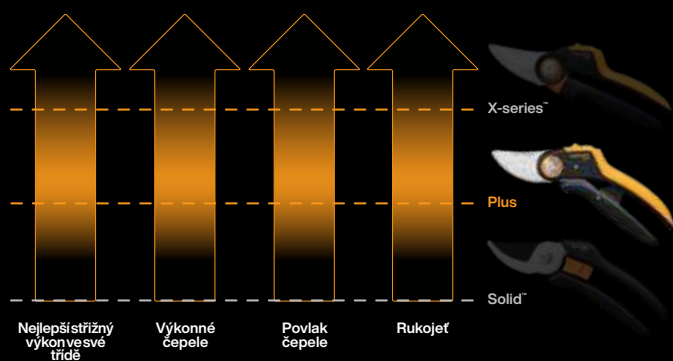

X-series™ nůžky

Vlastnosti a výhody

- 1. Nejlepší střížný výkon ve své třídě**
Unikátní mechanismus PowerGear™ poskytuje 3x větší střížnou sílu
Otočná rukojeť minimalizuje namáhání prstů a současně umožňuje uživateli používat všechny prsty současně.
- 2. Výkonné čepele**
Tyto nůžky jsou navrženy pro snadné a čisté stříhání. Jsou ideální pro rychlé zastřížení tenčích větví i pro stříhání silnějších větví.
- 3. Povlak čepele**
Stříbrný povlak z PTFE pro snížení tření.
- 4. Rukojeť**
Vylepšený povrch SoftGrip™ s 3D texturou pro pohodlí a lepší držení.

PowerGear™
3x
VÍCE
SÍLY

X-series™ nůžky

Výjimečný výkon.

Kombinace nejlepších technologií ve své třídě, ergonomie a odolnosti poskytuje zážitek, který překoná očekávání. S těmito nůžkami bude práce na zahradě zábavou.

Plus™ nůžky

Vlastnosti a výhody

- 1. Nejlepší střížný výkon ve své třídě**
Ostré a trvanlivé čepel z kalené uhlíkové oceli.
- 2. Výkonné čepel**
Ideální pro středně silné větve.
- 3. Povlak čepel**
Povlak z PTFE pro snížení tření.
- 4. Rukojeť**
Komfortní povrch SoftGrip™ pro lepší přilnavost při držení.