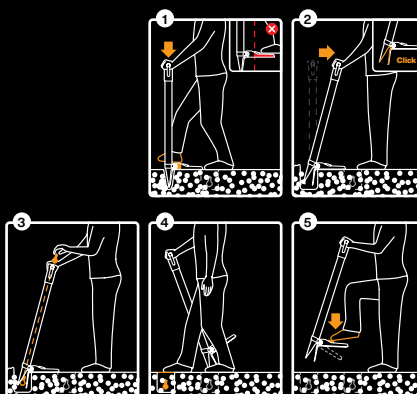

Jak používat