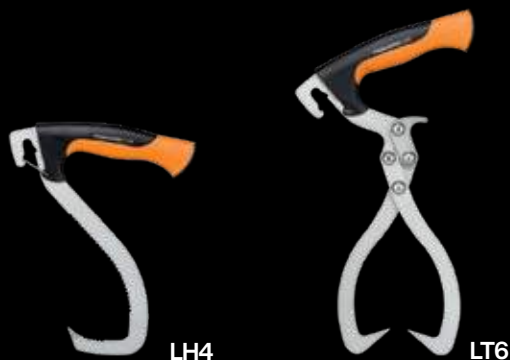

Vlastnosti a výhody

1. Lehký a pevný háček z bórové oceli s ozubenou vnitřní hranou snadno uchopí kmeny
2. Ergonomická rukojeť se SoftGrip™ se pohodlně drží všemi prsty
3. Spona Wiregate pro bezpečné upevnění na lopatce s obracákem nebo na poutku opasku
4. Dodává se s robustním pouzdem pro snadné skladování či přenášení na pracovním opasku