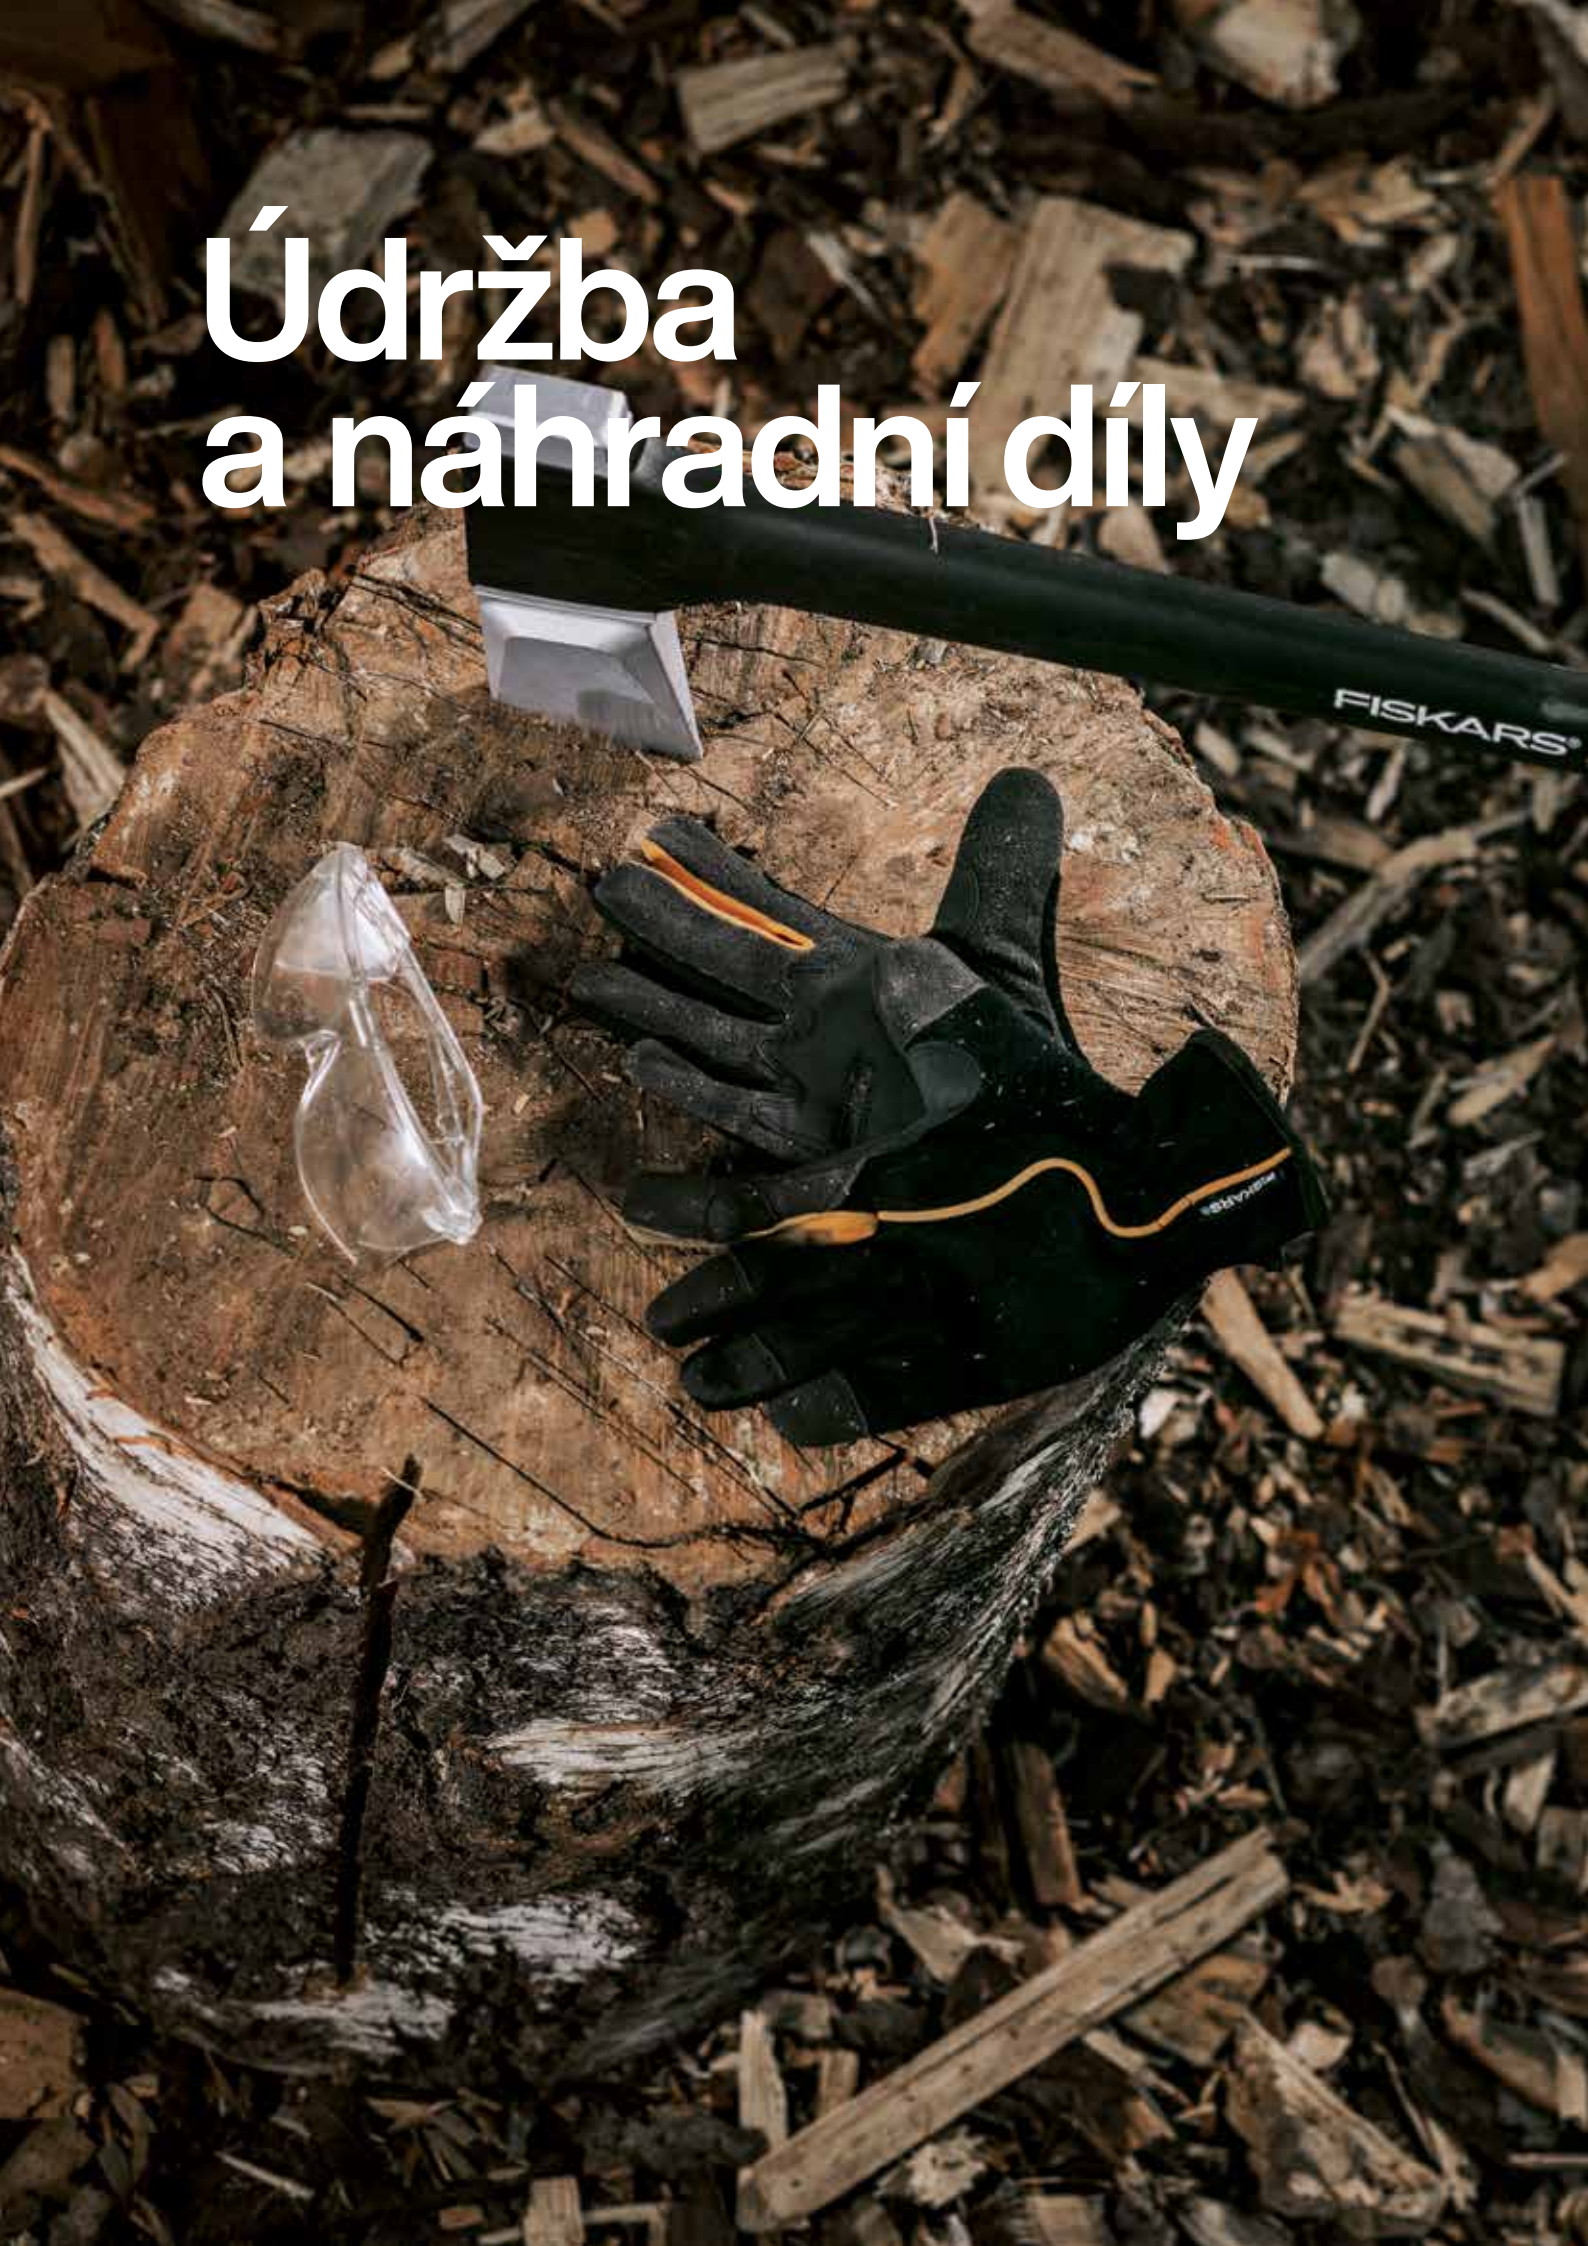

Údržba a náhradní díly