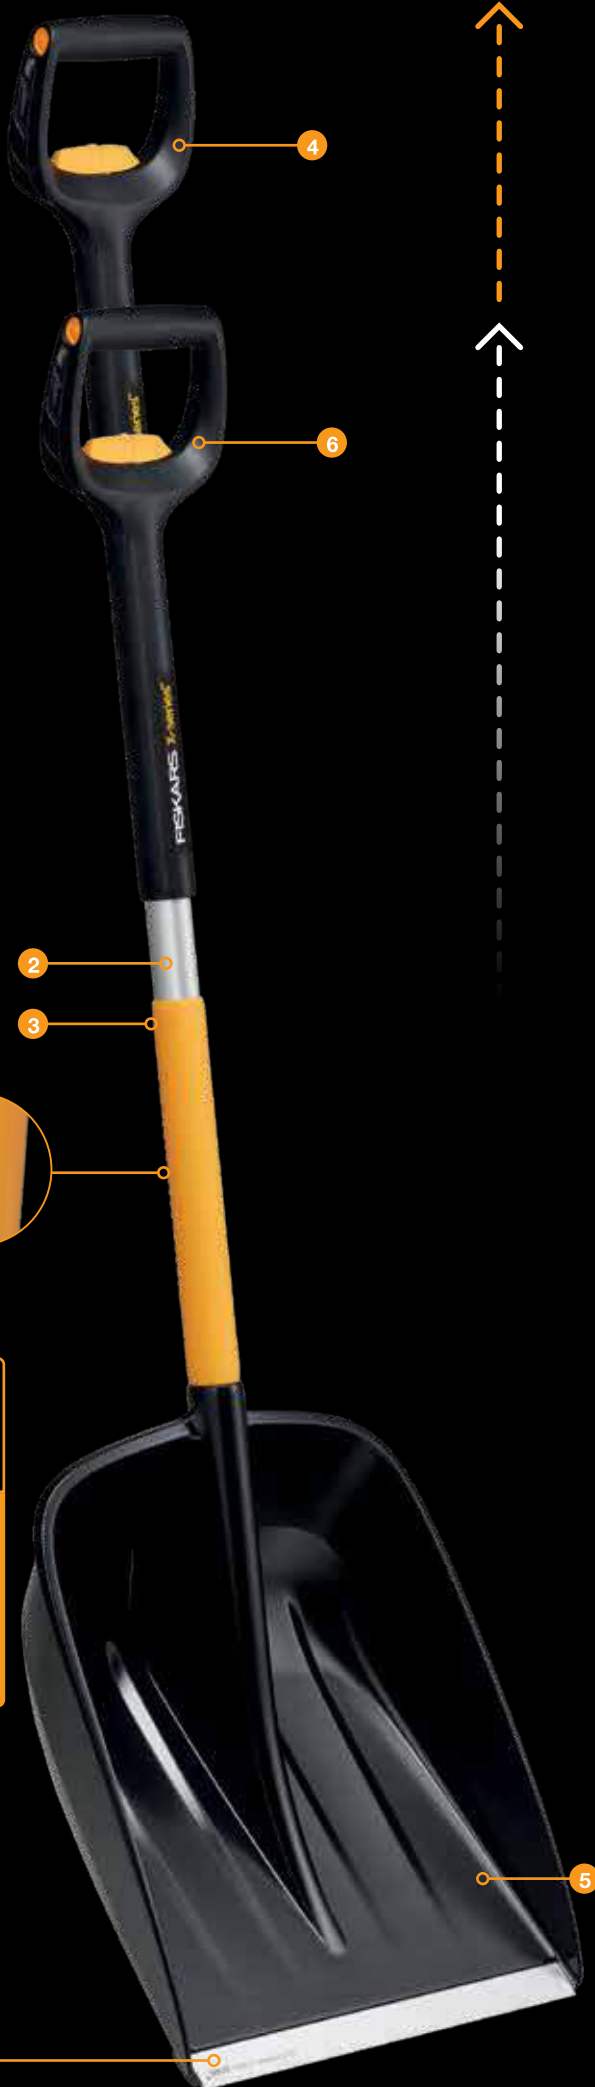

X-Series™

Nářadí na úklid sněhu s teleskopickou a zahnutou násadou

Vlastnosti a výhody

Odolnost

1. Zesílená hrana čepel vydrží 3x déle a snadno proniká do ztuhlého sněhu
2. Odolné materiály s dlouhou životností, které odolávají teplotám až do -30 °C, vyrobeno ve Finsku.

Nízká hmotnost

3. Lehké násady z hliníku a čepel z polymeru

Snadné použití

4. Nastavitelná délka násady snižuje namáhání zad
5. Inovovaný design čepel vyrobený z materiálu s nízkým třením na povrchu, které zlepšuje sklouzávání sněhu
6. Texturovaný neklouzavý povrch držadel, který izoluje proti chladu a pohodlně se drží
6. Velká držadla vhodná pro zimní rukavice. Udržují zápěstí v pohodlné poloze