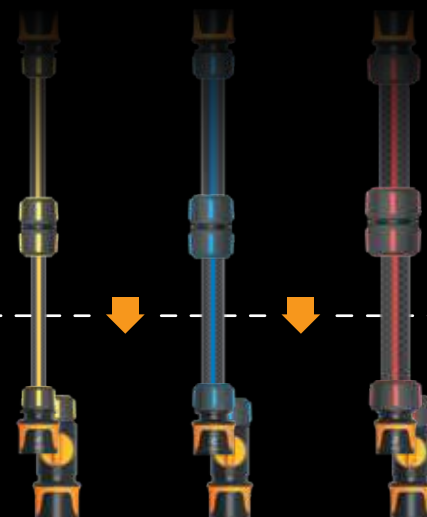

Hadicové spojky
(Konec hadice)