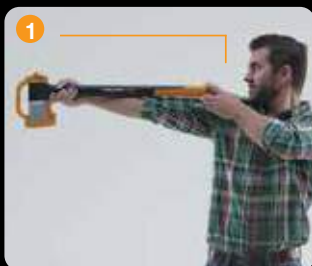

Vyberte si správnou velikost sekery

1. ZKOUŠKA DÉLKY

Uchopte sekeru za topůrku u čepel. Otočte topůrku směrem k podpaží a v případě, že konec topůrka dosáhne až do podpaží, je pro vás sekera příliš dlouhá.

2. ZKOUŠKA HMOTNOSTI

Uchopte sekeru na konci topůrka a držte sekeru čepelí směrem k zemi. Zvedněte čepel sekery otočením zápěstí blízko k tělu (na konci pohybu je sekera v ruce vertikálně). Pokud sekeru nemůžete zvednout tímto způsobem, je pro vás příliš těžká.