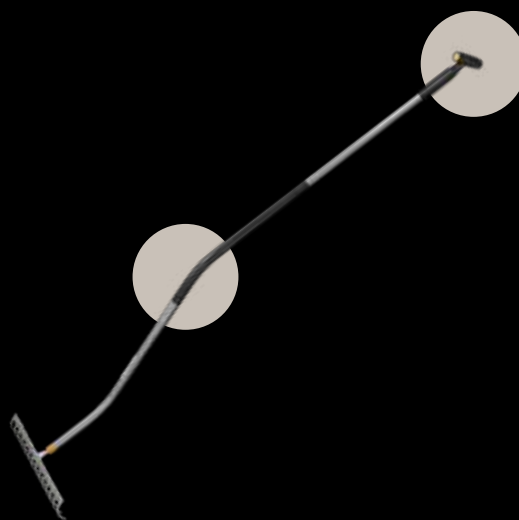

Fiskars Ergonomic™

Krásný design a provedení. Fiskars Ergonomic™ je ideální volbu pro kultivaci, sázení, urovnávání záhonů a další úkoly pro ty nejnáročnější zahrádky.

- Tvarovaná násada z tvrzeného hliníku s kapkovitým průřezem dovoluje ergonomickou pracovní polohu při práci
- Zakončení rukojeti ve tvaru T dovoluje mít zápěstí v přirozené poloze
- Plastový potah násady pro komfortní a pevné držení
- Čepel z bórové oceli pro maximální pevnost