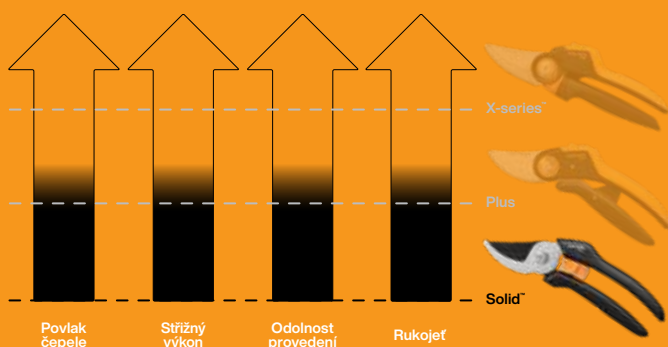

Zahradní nůžky Plus™, dvoučepelové P521					Obj. č. 1057167	EAN 
Výška: 26,5 cm	Délka: 2 cm	Šířka: 7,6 cm	Hmotnost: 0,20 kg	Baleníks: 4	Staré obj. č. -	

- Kalené a přesně broušené ocelové čepele zůstávají dlouho ostré
- Pro čistý hladký řez čerstvých větví až do Ø 24 mm
- Ergonomické rukojeti FiberComp™ s povrchem SoftGrip™ pro bezpečné a pohodlné držení
- Zámek ovladatelný pravou i levou rukou chrání čepele během přepravy a skladování

Solid™ nůžky

Dobrá volba.

Jednoduché, efektivní a cenově dostupné nůžky, s prověřenou kvalitou Fiskars.

Jednoduše dobrá volba pro běžnou, každodenní práci.

reddot winner 2021
best of the best

Vlastnosti a výhody

- 1. Nejlepší střížný výkon ve své třídě**
Čepele z kalené oceli.
- 2. Výkonné čepele**
Ideální pro tenké větvičky.
- 3. Povlak čepelí**
Povlak z PTFE pro snížení tření.
- 4. Rukojeť**
Pohodlné držení, vhodné pro pravou i levou ruku, povrch SoftGrip™.