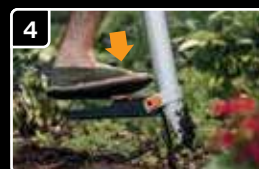

Vytáhněte sazeč ze země, zasypte cibulku a lehce půdu nad ní nohou ušlapejte.